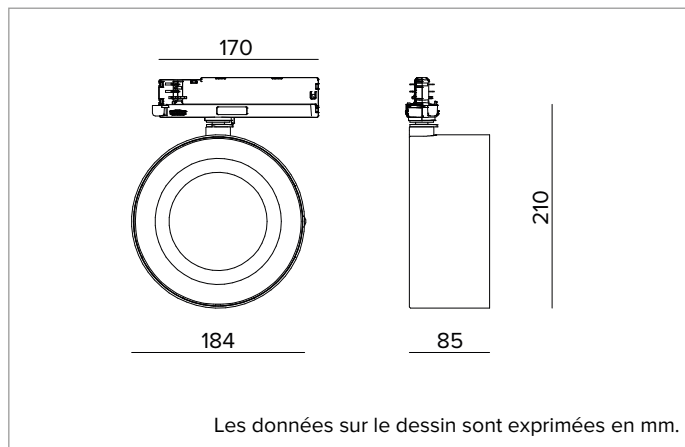

### Projecteur professionnel LED orientable

		3000K	H(m)	D(m)	E <sub>max</sub> (lx)
		Ra90		38°	
		Fixture Power	42W	1	0.69 6816
		Source Flux	4853lm	2	1.38 1704
		Fixture Flux	3980lm	3	2.07 757
		Efficacy	96lm/W	4	2.76 426
TS1230	I <sub>max</sub> =1417cd/klm	I <sub>max</sub>	6878cd	5	3.44 273